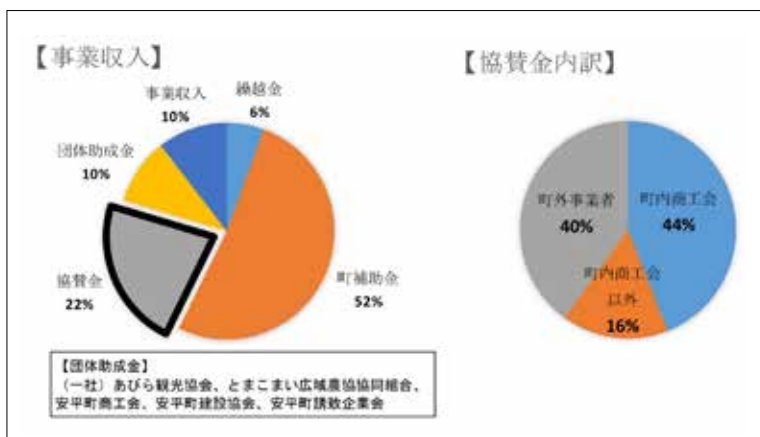

## 「あびら夏！うまかまつり」を終えて

今年の「あびら夏！うまかまつり」は、7月6日、7日の2日間開催されました。1日目 前夜祭のオープニングセレモニーから傘をさしてのスタートとなりましたが、夜には一時雨が上がり、迫力ある花火大会を開催することができました。

2日目 本祭のタレントショーには、中西圭三さんとゴー☆ジャスさんが登場。大粒の雨が降り続く中でのステージとなりましたが、多くのファンが集まり、会場が一体となって盛り上がりました。今年は、あいにくの天候により例年に比べて来場者は少なかったものの、両日で18,000人にご来場いただきました。

このように、毎年多くの方が楽しみにしているうまかまつりは、約900万円の予算で運営されており、町からの補助金のほか、団体助成金、企業や事業者の方々からの協賛金などによって支えられています。

助成金や協賛金は、花火大会の経費や会場設営費などに活用させていただいていますが、団体助成金や企業、事業者協賛金が全収入の約1/4を占めていることから、うまかまつりがいかに皆さんに支えられているかがわかりいただけるかと思えます。