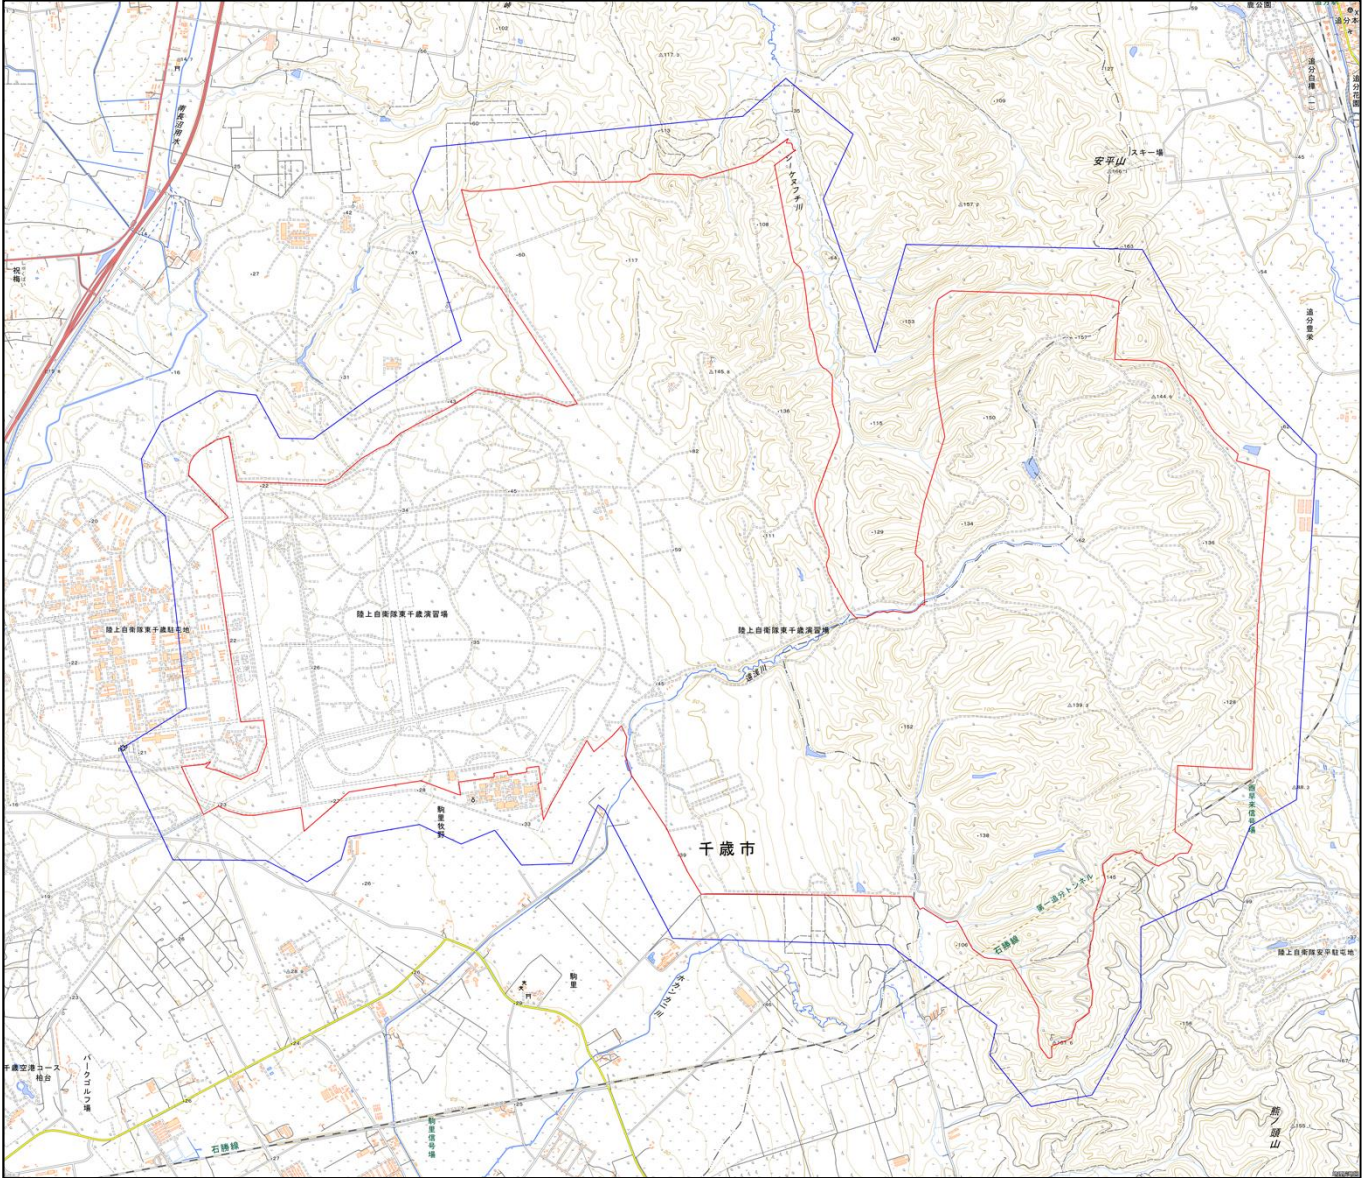

陸上自衛隊北海道大演習場東千歳地区

対象防衛関係施設の所在地	北海道千歳市	中央
対象防衛関係施設の区域	北海道千歳市	協和、駒里、祝梅及び中央（いずれも次の図面に示す部分に限る。）
	北海道勇払郡安平町	追分豊栄及び早来富岡（いずれも次の図面に示す部分に限る。）
対象防衛関係施設に係る対象施設周辺地域	北海道千歳市	協和、駒里、祝梅及び中央（いずれも次の図面に示す部分に限る。）
	北海道勇払郡安平町	安平、追分豊栄及び早来富岡（いずれも次の図面に示す部分に限る。）
備考		
<p>一 「次の図面」は省略し、その図面を防衛省に備え置いて縦覧に供する。</p> <p>二 側端の一方のみがこの表の対象防衛関係施設に係る対象施設周辺地域の項下欄に掲げる区域に含まれる道路の区間のうち当該区域に含まれない道路の部分及び側端の少なくとも一方が当該区域に接する道路の区間並びにこれらの道路の区間に接する交差点は、対象施設周辺地域に含まれるものとする。</p> <p>三 側端の少なくとも一方がこの表の対象防衛関係施設に係る対象施設周辺地域の項下欄に掲げる区域に接する水面及び線路敷の区間は、対象施設周辺地域に含まれるものとする。</p> <p>四 この表下欄に掲げる行政区画その他の区域に変更があっても、対象防衛関係施設の区域及び対象防衛関係施設に係る対象施設周辺地域は、なお従前の例による。</p>		

陸上自衛隊北海道大演習場東千歳地区周辺地域 (北海道千歳市中央)

この地図は、縮尺2万5,000分の1の地形図相当の誤差を有しております。また、地図上に記載した区域を示す線はデータ作成上の誤差を含んでいます。そのため、区域の概略の位置を示す参考図として御利用ください。なお、対象施設の区域及び対象施設周辺地域に御不明な点がある場合には、対象施設の管理者にお問い合わせください。

国土地理院の地理院地図を利用

対象施設の区域

対象施設周辺地域